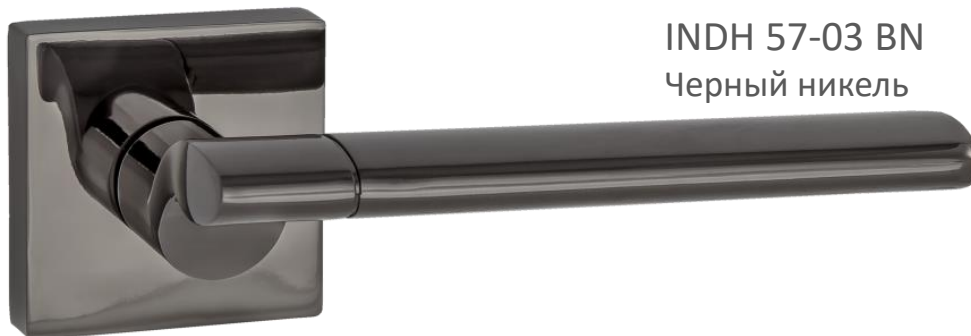

На сплошной розетке

w w w . i r b i s - t d . r u

Валерио

INDH 54-03 MSN
Никель супер матовый

Арона

INDH 96-03 MBN
Матовый черный никель

Марчелло

INDH 57-03 BN
Черный никель