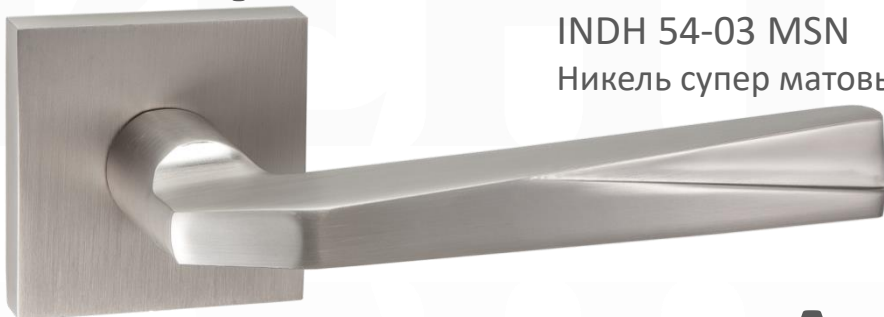

На сплошной розетке

w w w . i r b i s - t d . r u

Валерио

INDH 54-03 MSN
Никель супер матовый

Арона

INDH 96-03 MBN
Матовый черный никель

Марчелло

INDH 57-03 BN
Черный никель