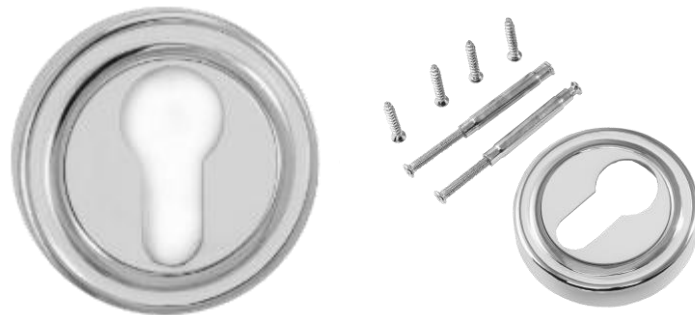

Индивидуальная упаковка:

Вес коробки брутто, кг	0,99
Габариты коробки, мм	185x157x58