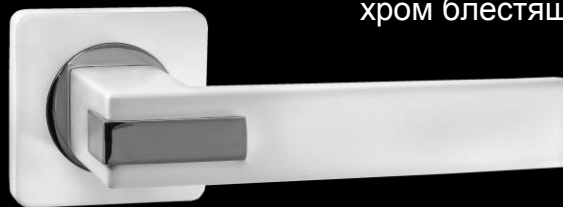

Катания

Артикул: INDH 301-02

Транспортная упаковка:

Кол-во в коробе, шт.	20
Вес короба брутто, кг	19,90
Габариты короба, мм	380x355x360

Индивидуальная упаковка:

Вес коробки брутто, кг	0,96
Габариты коробки, мм	182x173x67

РЕНЦ

INDH 301-02 SW/CP

Супер белый –
хром блестящий