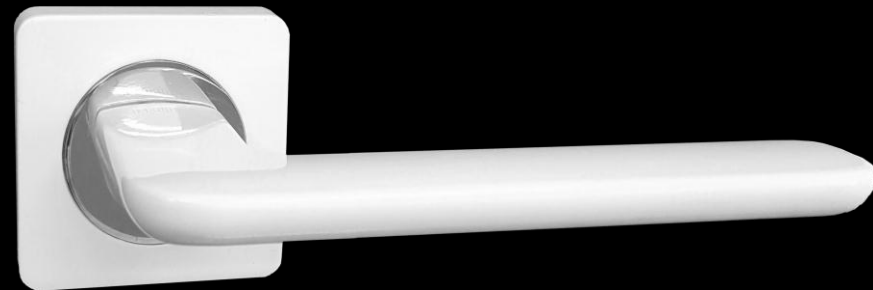

Лана

Артикул: INDH 95-02 MSW/CP

Матовый супер белый – хром блестящий

Транспортная упаковка:

Кол-во в коробе, шт.	20
Вес короба брутто, кг	15,96
Габариты короба, мм	380x355x360

Индивидуальная упаковка:

Вес коробки брутто, кг	0,80
Габариты коробки, мм	182x173x67