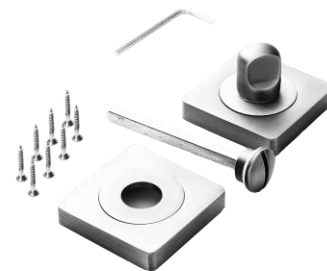

INBK 02 SW/SN

Супер белый – никель
матовый