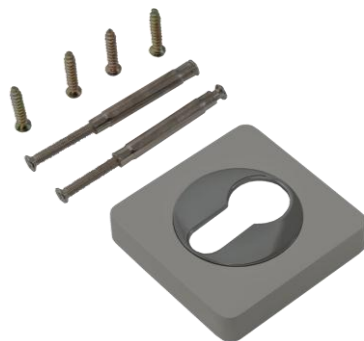

Накладка

Артикул: INET 02

Транспортная упаковка:

Кол-во в коробе, шт.	10/100
Вес короба брутто, кг	15,20
Габариты короба, мм	380x163x303

Индивидуальная упаковка:

Вес коробки брутто, кг	1,49
Габариты коробки, мм	185x157x58

РЕНЦ

INET 02 MBN/CP

Матовый черный никель –
хром блестящий