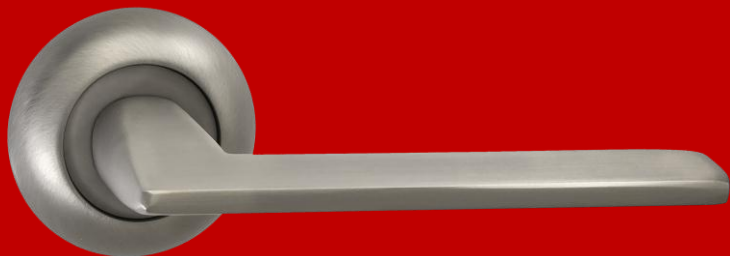

Летиция

Артикул: INDH 313-08 MSN

Никель супер матовый

Транспортная упаковка:

Кол-во в коробе, шт.	20
Вес короба брутто, кг	16,90
Габариты короба, мм	380x355x360

Индивидуальная упаковка:

Вес коробки брутто, кг	0,75
Габариты коробки, мм	182x173x67