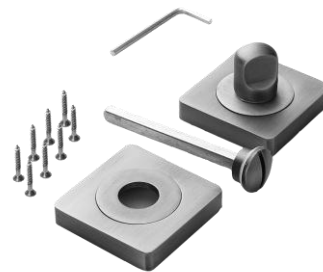

Завёртка

Артикул: INBK 02

Транспортная упаковка:

Кол-во в коробе, шт.	5/100
Вес короба брутто, кг	25,90
Габариты короба, мм	380x325x303

Индивидуальная упаковка:

Вес коробки брутто, кг	5,08
Габариты коробки, мм	185x157x58

РЕНЦ®

INBK 02 MBN/CP

Матовый черный никель –
хром блестящий