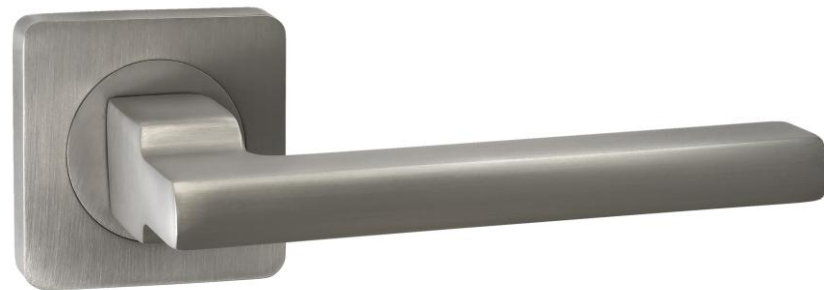

Рим

Артикул: INDH 53-02 MSN

Никель супер матовый

Транспортная упаковка:

Кол-во в коробе, шт.	20
Вес короба брутто, кг	18,70
Габариты короба, мм	380x355x360

Индивидуальная упаковка:

Вес коробки брутто, кг	0,90
Габариты коробки, мм	182x173x67