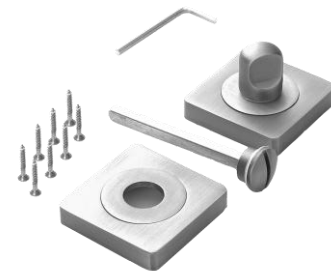

INBK 02 MSW/CP

Матовый супер белый –
хром блестящий