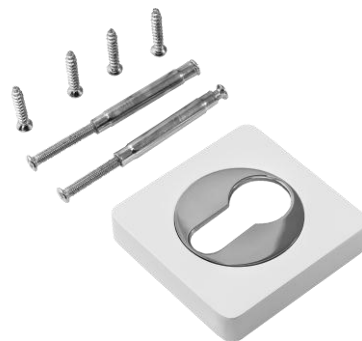

INET 02 SW/CP

Супер белый – хром
блестящий