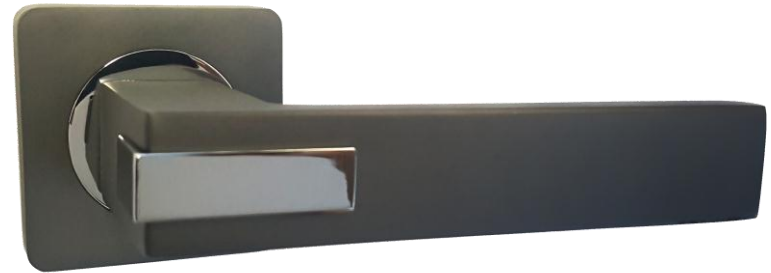

Катания

Артикул: INDH 301-02 MBN/CP

Матовый чёрный никель – хром блестящий

Транспортная упаковка:

Кол-во в коробе, шт.	20
Вес короба брутто, кг	19,40
Габариты короба, мм	380x355x360

Индивидуальная упаковка:

Вес коробки брутто, кг	0,97
Габариты коробки, мм	182x173x67