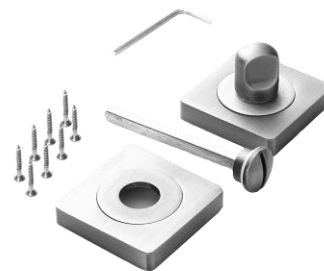

INBK 02 SW/CP

Супер белый – хром
блестящий