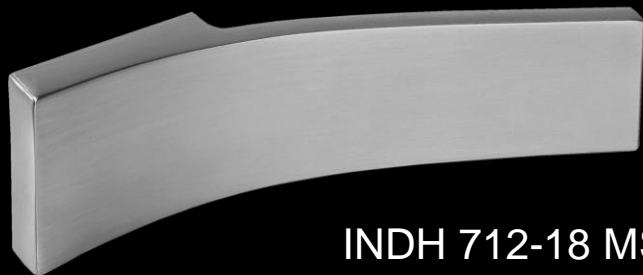

Фабио

Артикул: INDH 712-18

Транспортная упаковка:

Кол-во в коробе, шт. 10
Вес короба брутто, кг 14,50
Габариты короба, мм 430x255x395

Индивидуальная упаковка:

Вес коробки брутто, кг 1,35
Габариты коробки, мм 238x207x74

INDH 712-18 MSC
Хром супер матовый

VAL DE FIORI