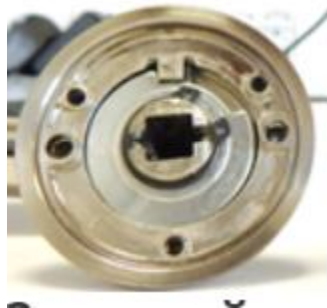

Ровные и закаленные пружины имеют минимальный шанс сломаться, т.к. нет изломов. Если пружина сломается, ручка провиснет и со временем выйдет из строя.

Конструктивные особенности

Ограничитель открывания

РЕНЦ®

С усилением

ТИХХ®

Без усиления

Ограничители без усиления быстрее ломаются и ручка будет прокручиваться вокруг своей оси.

Конструктивные особенности

Пружинный отсек

РЕНЦ[®]

Закрытый

ТИХХ[®]

Открытый

Закрытый пружинный отсек позволяет дольше сохранять смазку и защищает полотно двери от царапин в случае, если пружина сломается.

Конструктивные особенности

Стопорный ВИНТ

РЕНЦ®

Закрытый

ТИХХ®