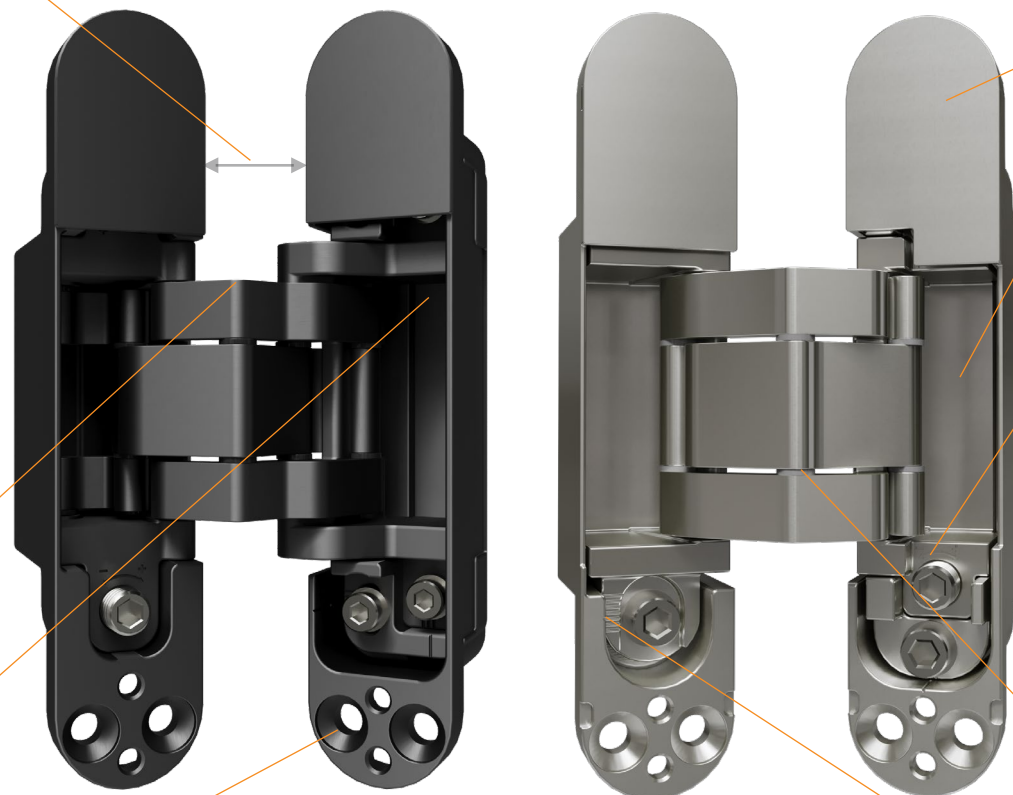

Угол открывания 180° обеспечивается за счет зазора между карточками в 22 мм

Вес двери до 60 кг на 2 петли

Специально для дверей-невидимок и компланаров. Петля с осевым смещением – лучший выбор для скрытых дверей и дверей с компланарным наличником. Смещение в 9,6мм позволяет сохранить защитный край коробки не менее 4мм и не врезать петлю в наличник

Универсальные – подходят для левых и правых дверей толщиной от 35 мм

Нет элементов скольжения – меньше износ. Основной петли является семиосевой шарнир

Специальный сплав, в отличие от обычного ZAMAK, содержит большее количество легирующих элементов, что увеличивает жесткость петли и ее долговечность

Крепление на 8 шурупов. Двойное закрепление петли на коробке и полотне гарантирует надежное сопротивление изгибающим моментам и исключает вырывание петли даже из самого рыхлого материала двери

Гарантия 10 лет

Продуманные заглушки легко устанавливаются и снимаются без усилий и деформации, не требуют регулировок

Полная окраска. Все элементы петли окрашены

Все регулировки внутри. Петля регулируется в трех плоскостях, причем, для этого не нужно ослаблять шурупы крепления, все регулировки находятся внутри петли