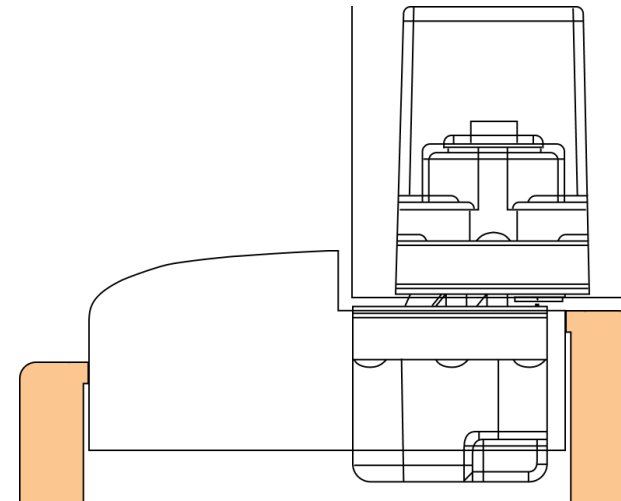

Угол открывания 180° обеспечивается за счет зазора между карточками в 22 мм

Вес двери до 60 кг на 2 петли

Специально для дверей-невидимок и компланаров. Петля с осевым смещением – лучший выбор для скрытых дверей и дверей с компланарным наличником. Смещение в 9,6мм позволяет сохранить защитный край коробки не менее 4мм и не врезать петлю в наличник

Продуманные заглушки легко устанавливаются и снимаются без усилий и деформации, не требуют регулировок

Полная окраска. Все элементы петли окрашены

Все регулировки внутри. Петля регулируется в трех плоскостях, причем, для этого не нужно ослаблять шурупы крепления, все регулировки находятся внутри петли

Петля CDH-3D 135x27

1. Вертикальная регулировка
2. Горизонтальная регулировка
3. Регулировка по глубине

Петля CDH-3D 135x27-S

1. Вертикальная регулировка
2. Горизонтальная регулировка
3. Регулировка по глубине