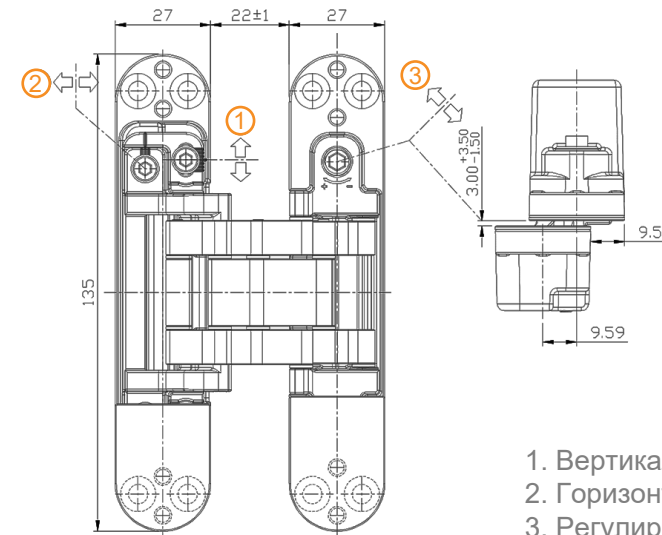

Продуманные заглушки легко устанавливаются и снимаются без усилий и деформации, не требуют регулировок

Полная окраска. Все элементы петли окрашены

Все регулировки внутри. Петля регулируется в трех плоскостях, причем, для этого не нужно ослаблять шурупы крепления, все регулировки находятся внутри петли

Петля CDH-3D 135x27

1. Вертикальная регулировка
2. Горизонтальная регулировка
3. Регулировка по глубине

Петля CDH-3D 135x27-S

1. Вертикальная регулировка
2. Горизонтальная регулировка
3. Регулировка по глубине