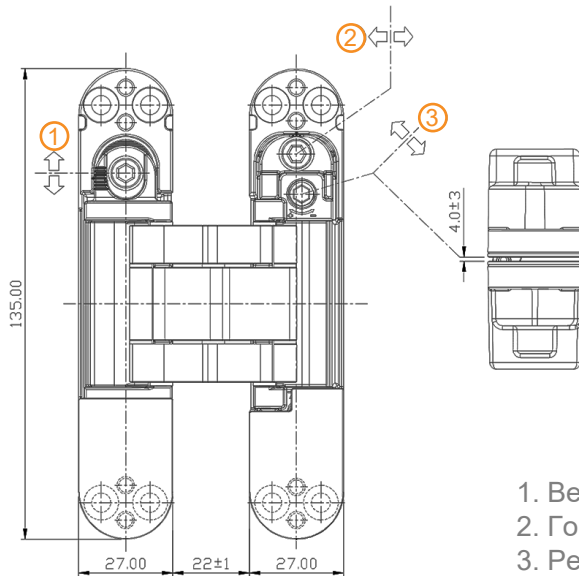

Петля CDH-3D 135x27

1. Вертикальная регулировка
2. Горизонтальная регулировка
3. Регулировка по глубине