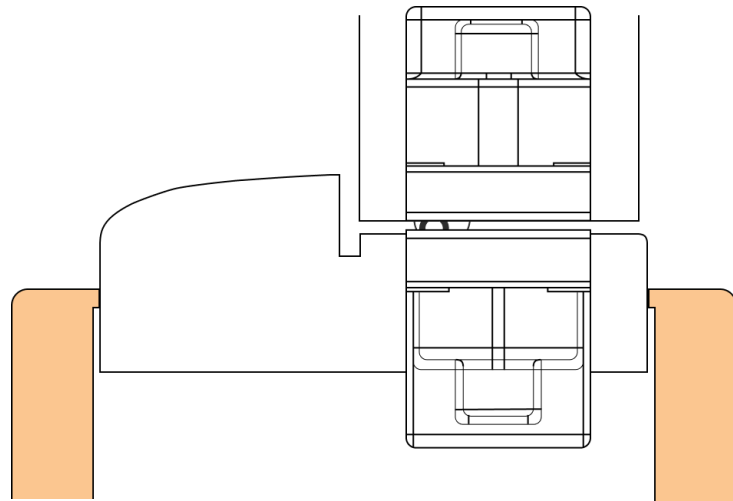

Петля CDH-3D 135x27

1. Вертикальная регулировка
2. Горизонтальная регулировка
3. Регулировка по глубине